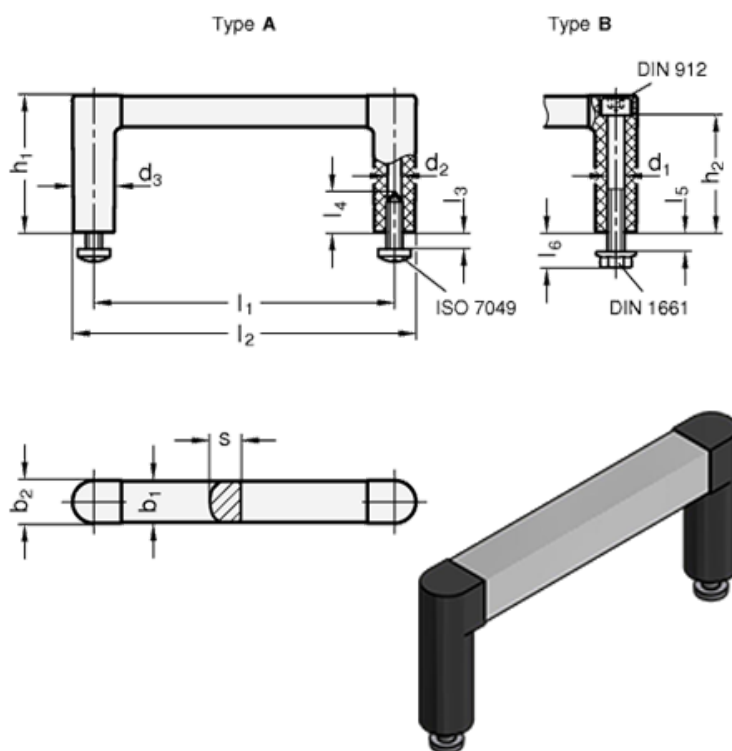

Varenummer: 204231255AESS
 Beskrivelse: E+G Bøjlegreb GN 423-12-55-A-ESS
 - ESS sorteloxeret / sort

Mål

b1 = 12	l2 = 67.5
b2 = 12.5	l3 Max. = 5
d1 = -	l4 Min. = 14
d2 = 4.3	l5 Max. = 5
d3 = 12.5	l6 = 10.5
h1 = 40	s = 9
h2 = 34.5	Vægt (g) = 27
l1 = 55	